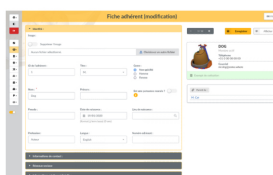

Gestionnaire d'Adhérents en Ligne Extrêmement Tarabiscoté mais Tellement Efficace

Galette est une application web de gestion d'adhérents et de cotisations en ligne à destination des associations. C'est avant toute chose un **logiciel libre**, communautaire, et gratuit !

Galette fonctionne sur n'importe quel serveur web qui prend en charge PHP ([voir les pré-requis](#)). En cas de besoin, nous proposons [différents moyens de nous contacter](#) :
[Les personnes qui souhaitent participer](#) sont évidemment les bienvenues :-)

- Gestion des adhérents
- Gestion des cotisations et transactions
- Gestion de groupes et de responsables
- Imports et exports (formats ouverts)
- Accessibilité accrue (utilisation et respect des standards du web)
- Configuration des fiches et des listes
- Ajout de champs dynamiques aux fiches adhérents, contributions et transactions
- Multilingue
- Support de plugins
- ...